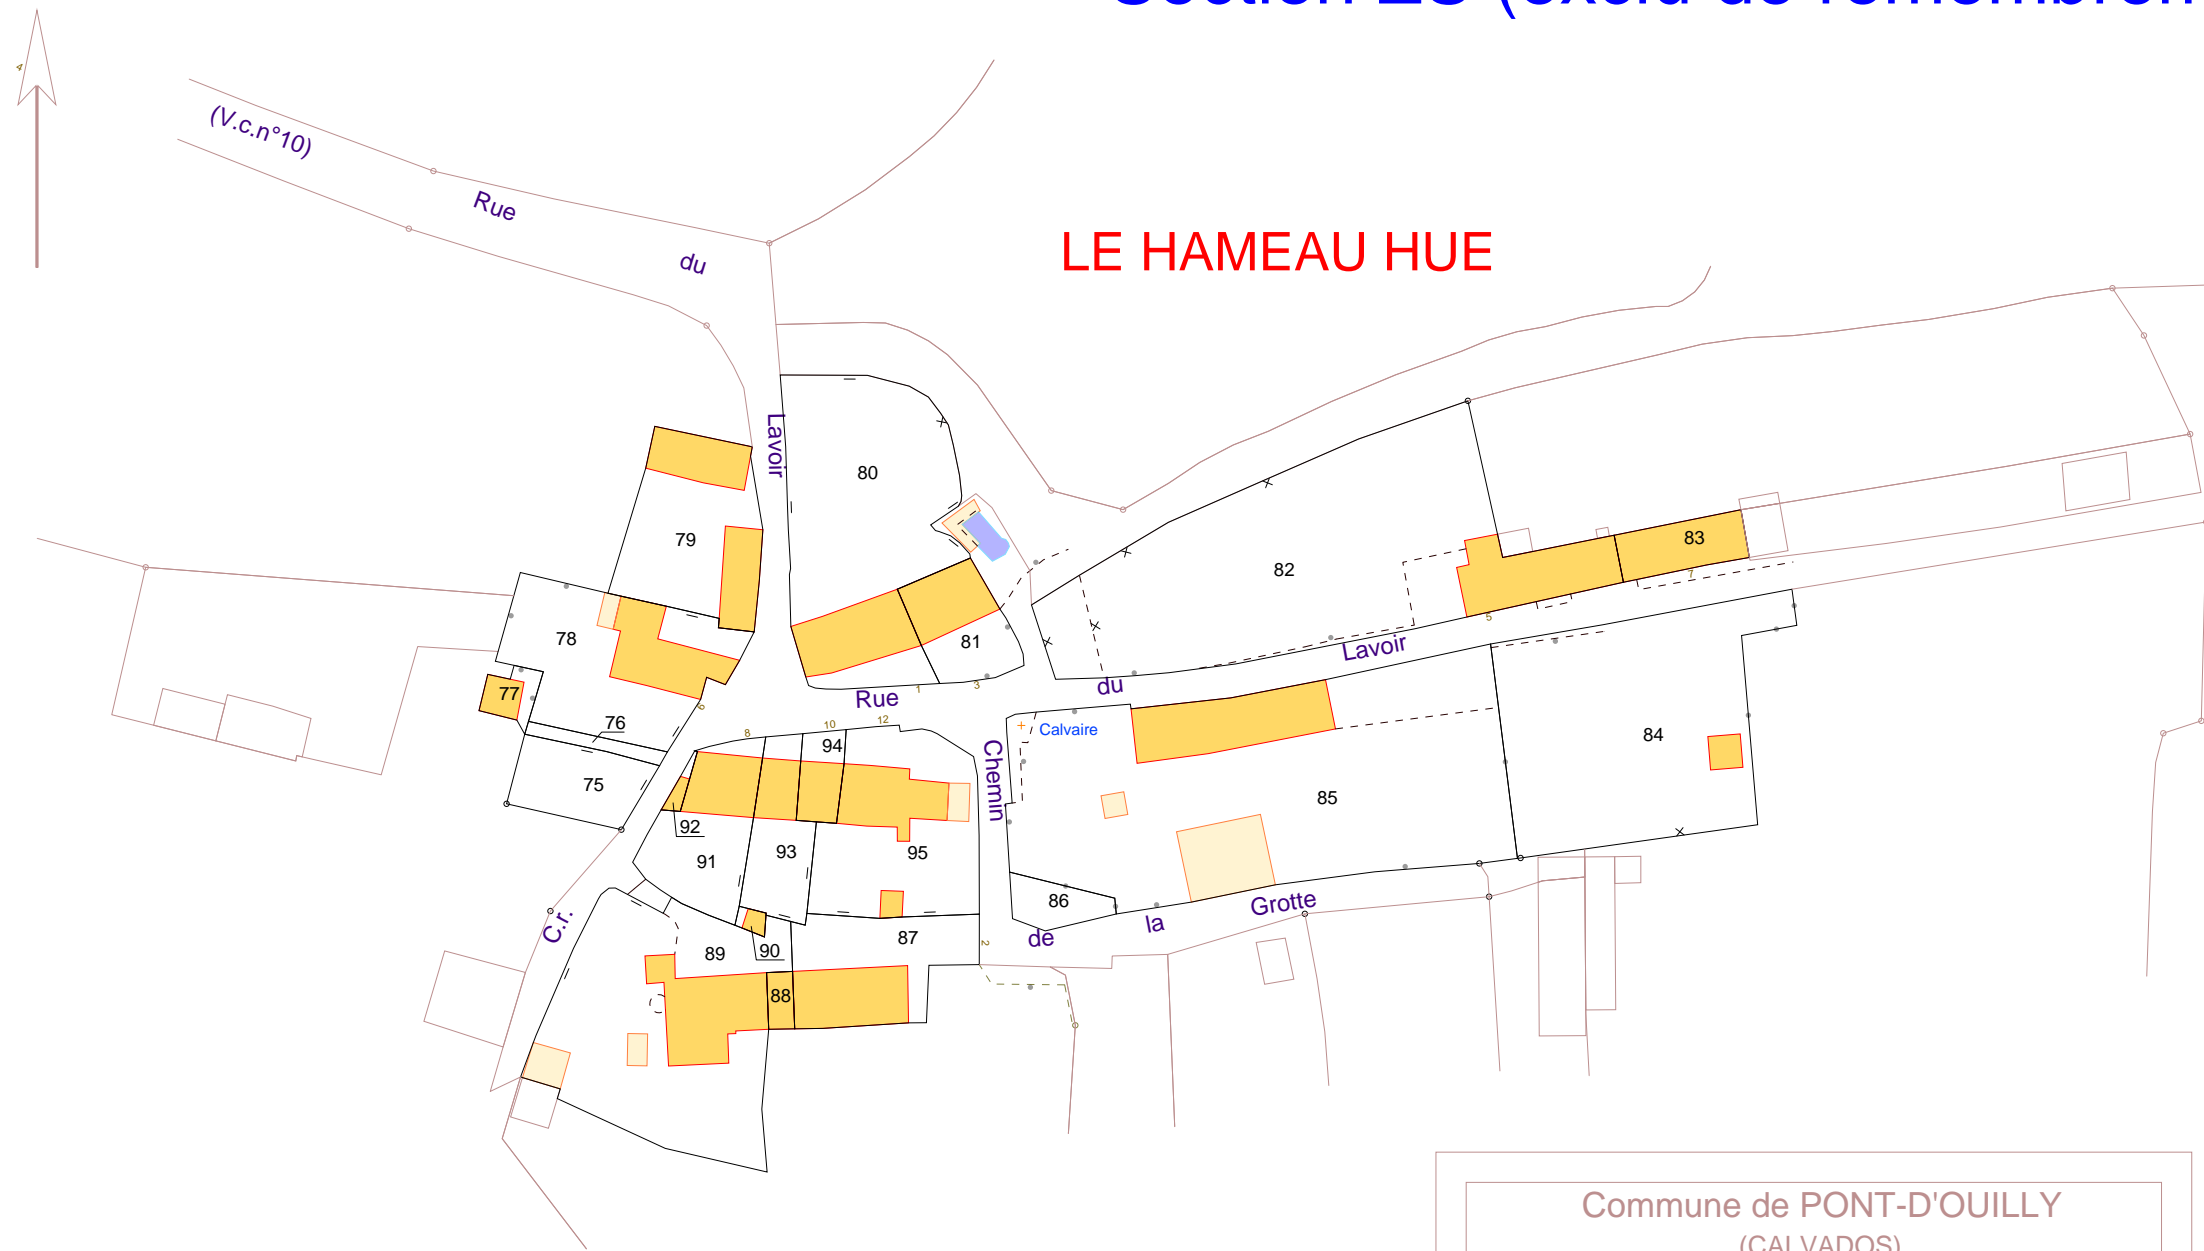

Jean-Luc FLOT

Section ZS (exclu de remembrement)

Commune de PONT-D'OUILLY
(CALVADOS)
SECTION ZS
Echelle de 1/1000

Numéros Parcelles : de 75 à 95	Numéros intercalés :
Numéros non attribués :	Numéros NFP :

Feuille remaniée en 2023 par Jean-Luc FLOT