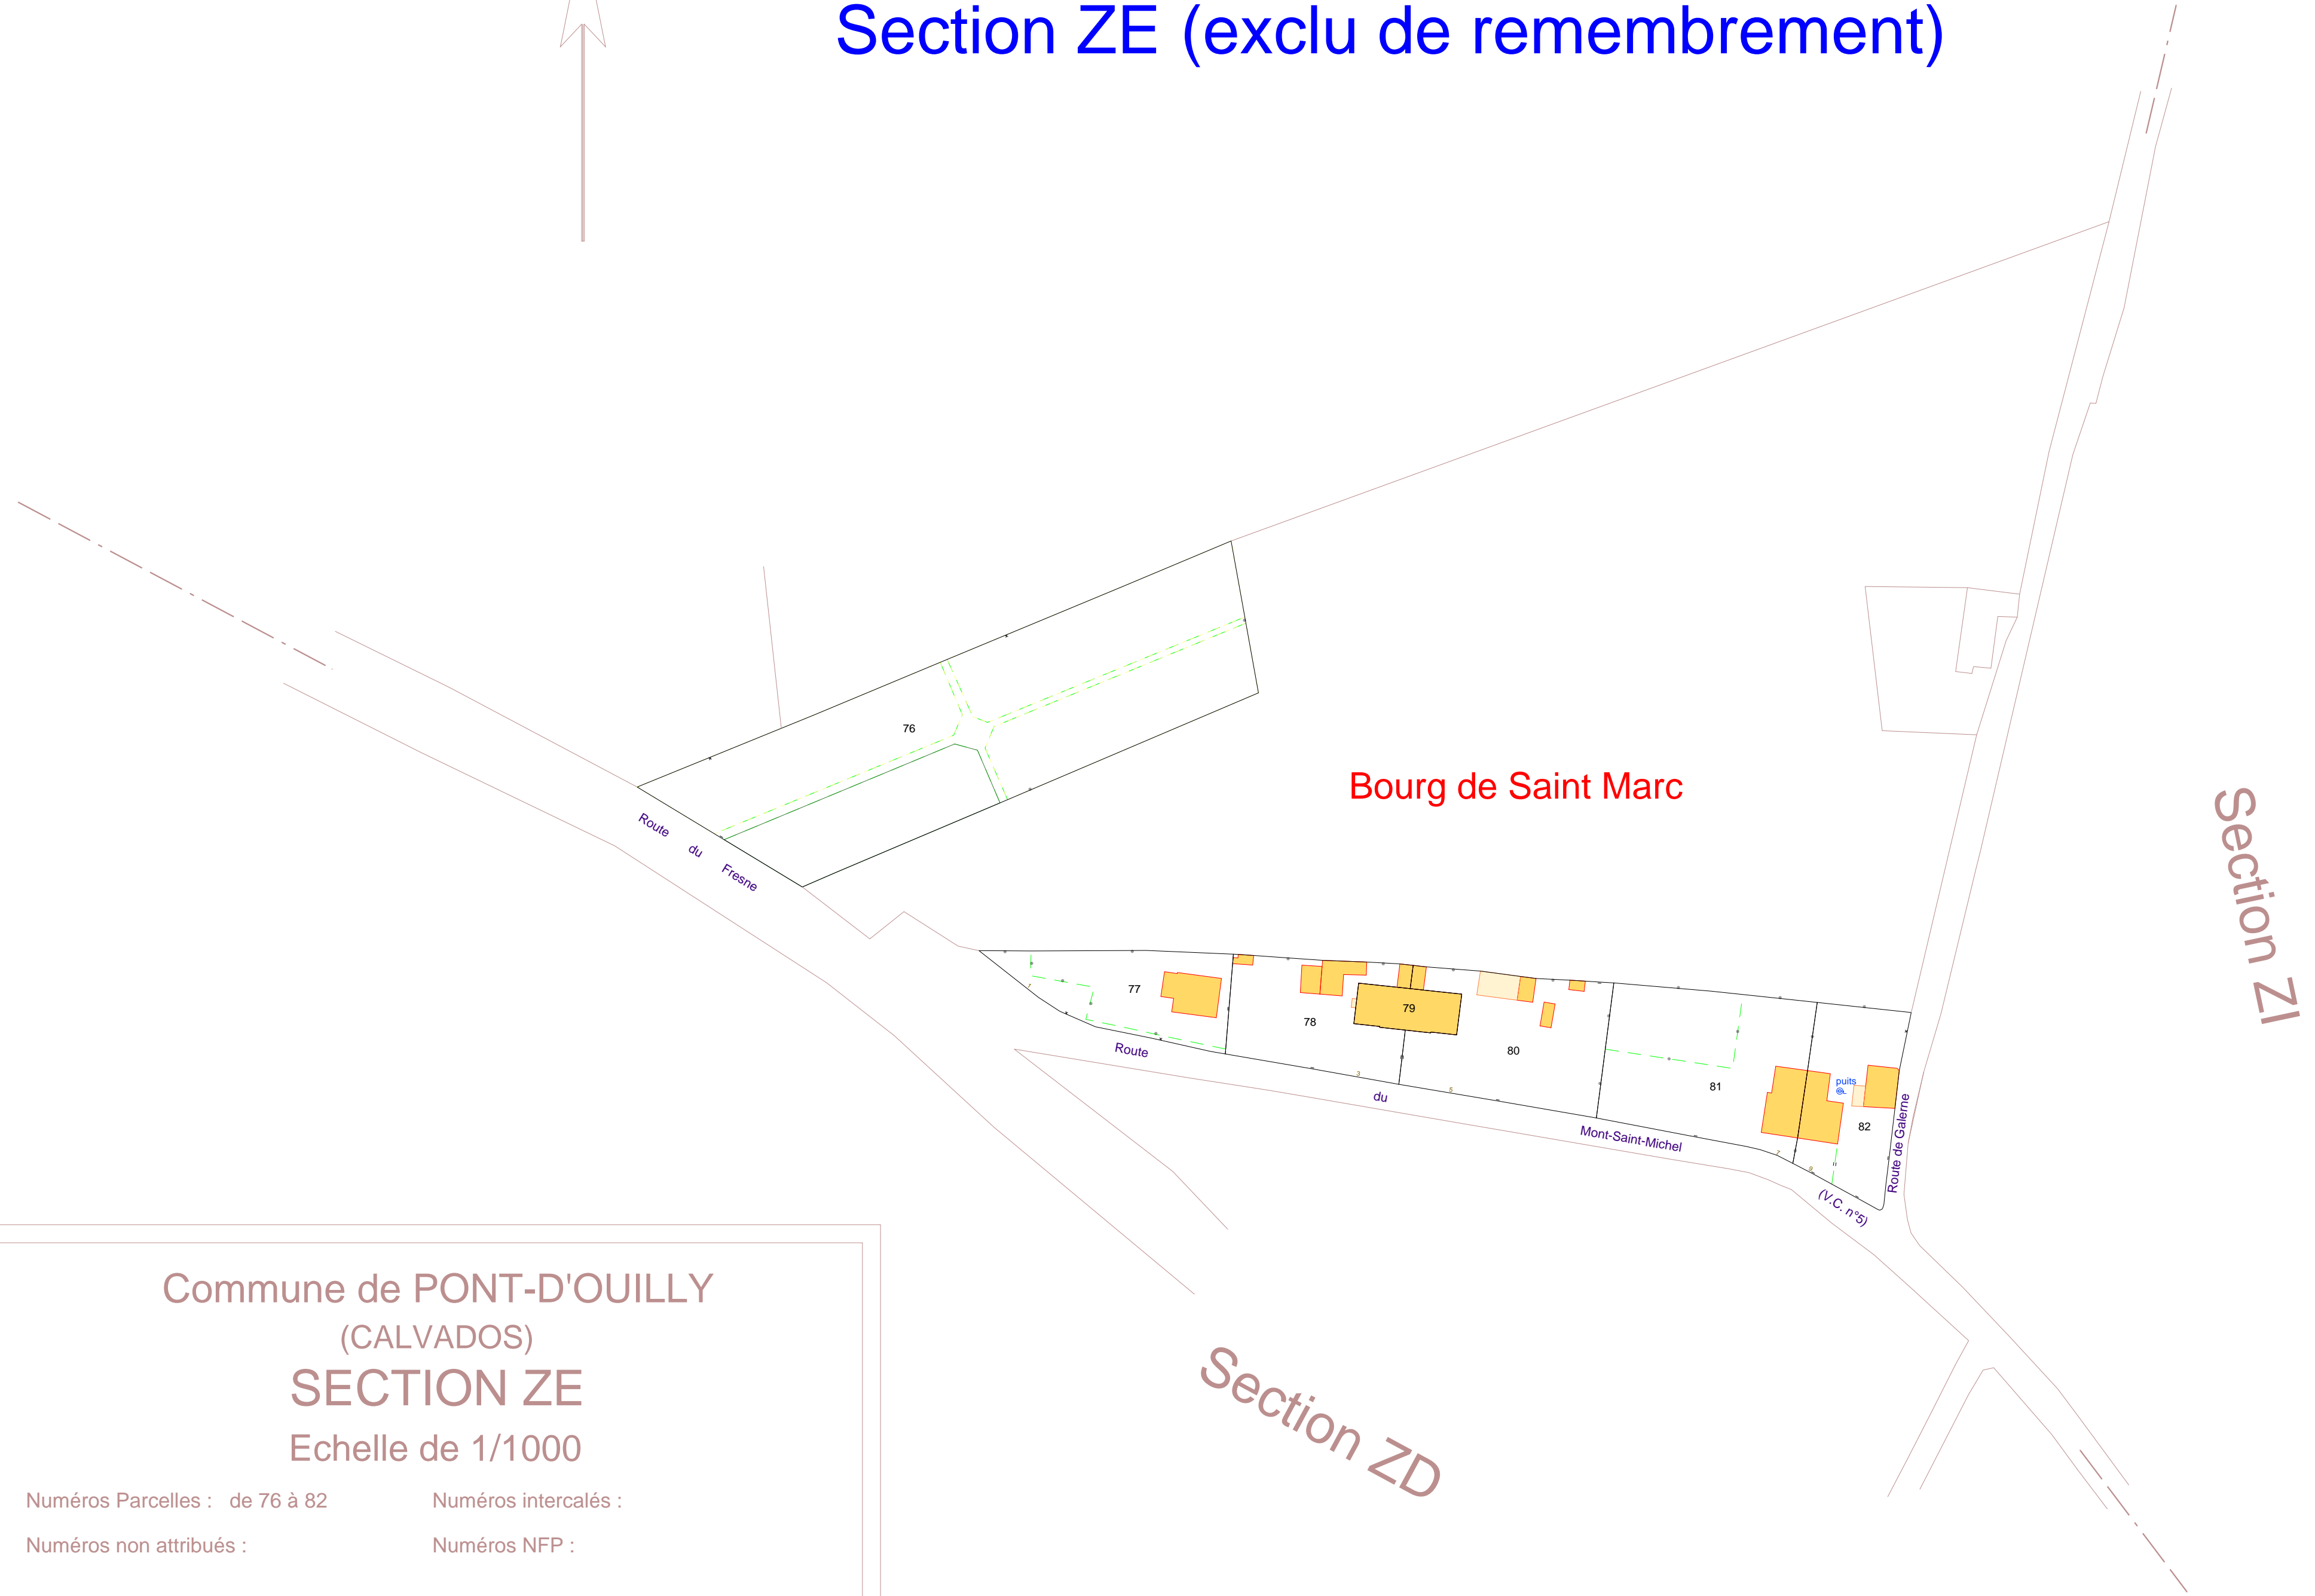

Dylan GAUTIER

Section ZE (exclu de remembrement)

Bourg de Saint Marc

Section ZI

Section ZD

Commune de PONT-D'OUILLY
(CALVADOS)
SECTION ZE
Echelle de 1/1000

Numéros Parcelles : de 76 à 82	Numéros intercalés :
Numéros non attribués :	Numéros NFP :