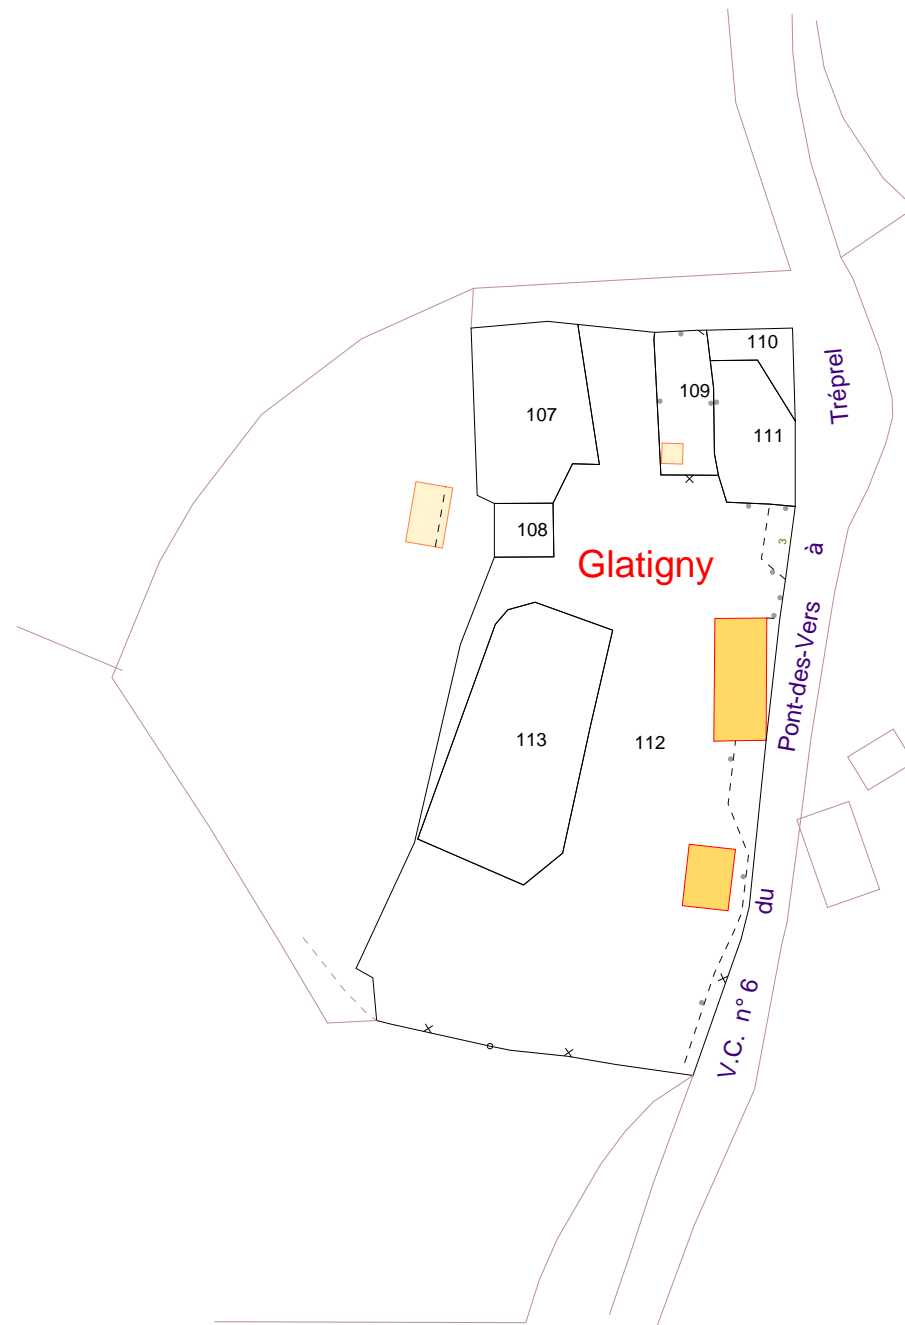

Jérôme LEJEUNE

Section ZN (exclu de remembrement)

Commune de PONT D'OUILLY
(CALVADOS)
SECTION ZN
Echelle de 1/1000

Numéros Parcelles : de 107 à 113	Numéros intercalés :
Numéros non attribués :	Numéros NFP :