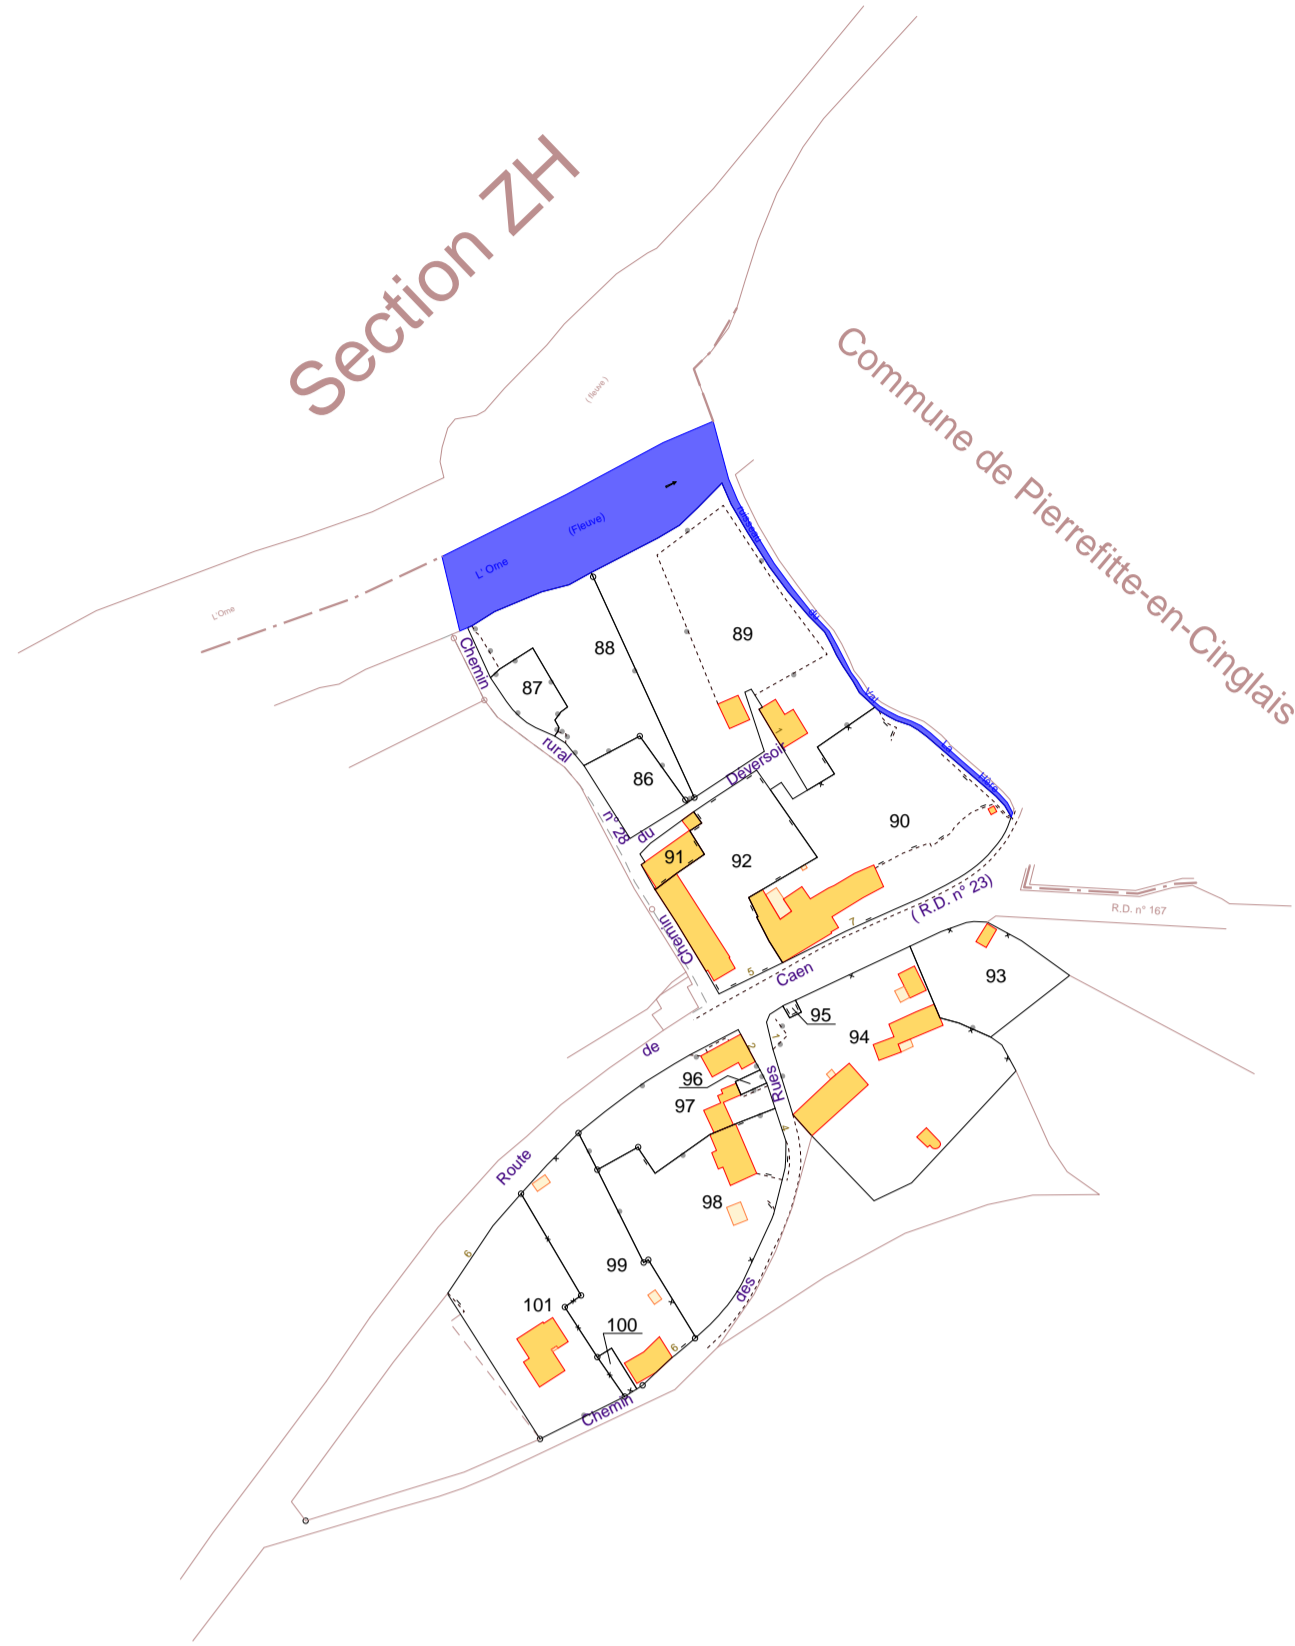

CALVADOS

PONT D'OUILLY

Section ZL (exclus de remembrement)

Section ZL (partie remembrée)

Commune de PONT D'OUILLY
 (CALVADOS)
SECTION ZL
 Echelle de 1/2000

Numéros Parcelles : de 86 à 109	Numéros intercalés :
Numéros non attribués :	Numéros NFP :