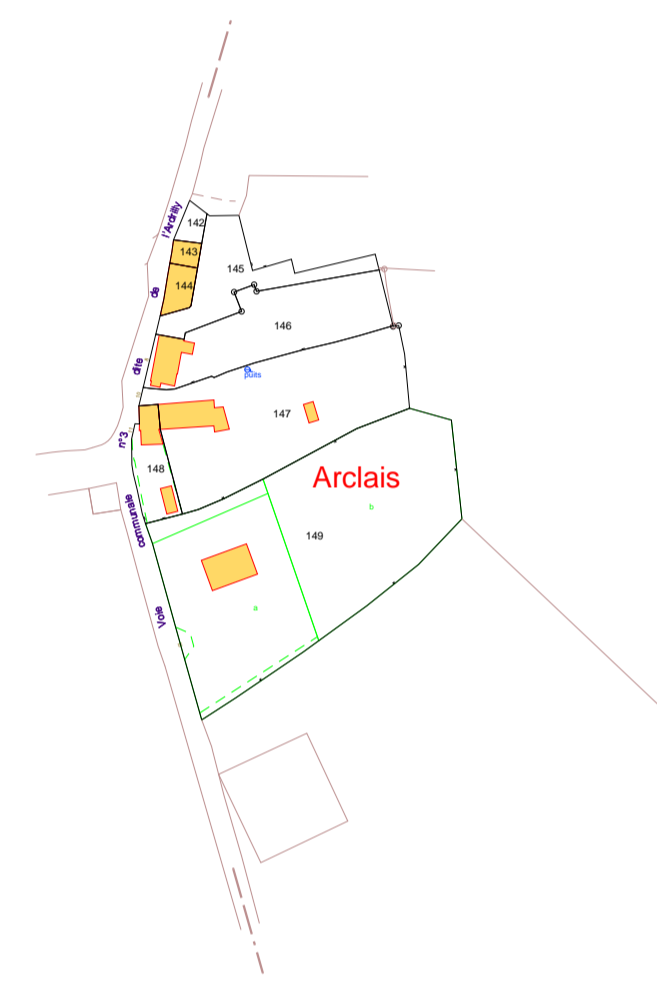

CALVADOS

PONT-D'OUILLY

Section ZD (exclu de remembrement)

Section ZC

Section ZD ( partie remembrée)

Commune de PONT-D'OUILLY  
(CALVADOS)  
**SECTION ZD**  
Echelle de 1/2000

|                                 |                      |
|---------------------------------|----------------------|
| Numéros Parcelles : de 88 à 149 | Numéros intercalés : |
| Numéros non attribués :         | Numéros NFP :        |